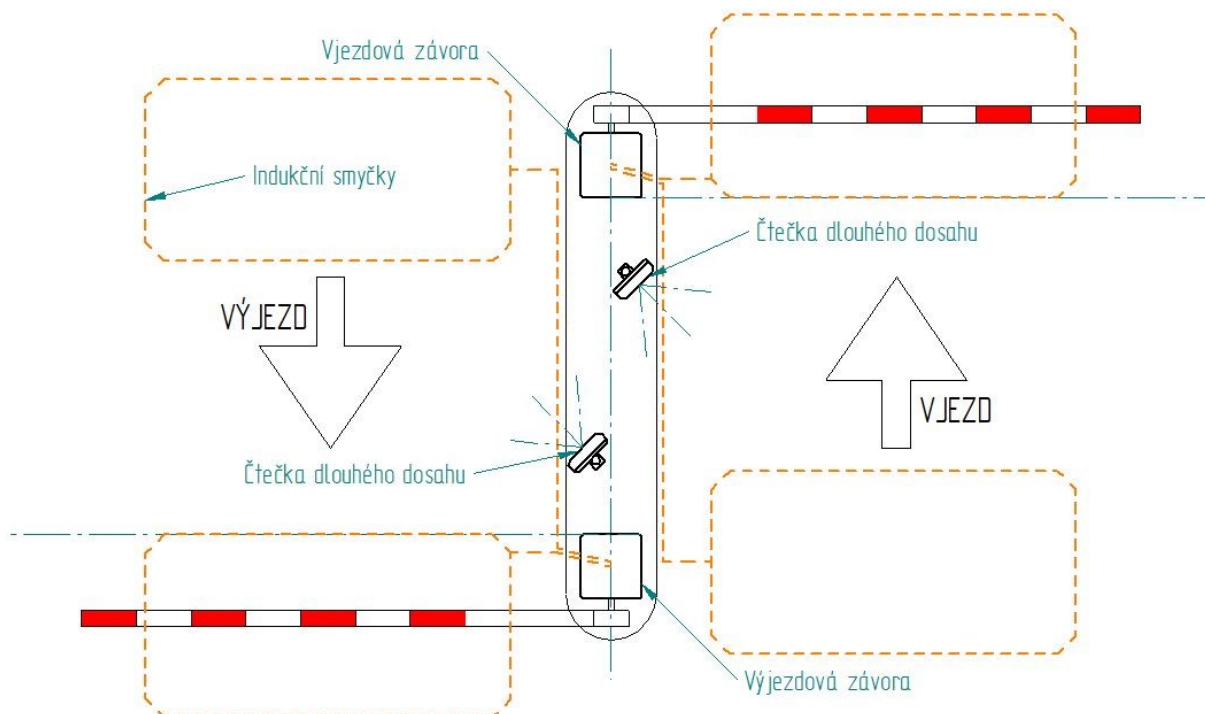

Příklad uspořádání

Vydáno prohlášení o shodě
na základě certifikace.

S ohledem na neustálý technický a technologický vývoj si výrobce
vyhrazuje právo kdykoliv změnit výše uvedené informace.