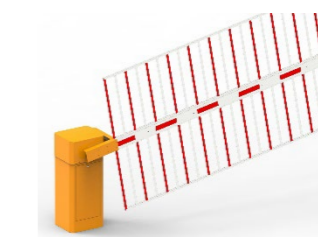

ZÁVORY S DOPLŇKOVÝMI ZÁBRANAMI

RB 53 se záclonkami

čas otevření: 6 – 10 sec.
max.délka: 9 m
jednoduché záclonky

RB 53 se záclonkami

čas otevření: 6 – 10 sec.
max.délka: 8 m
dvojitě sklápěcí záclonky

RB 53 se záclonkami

čas otevření: 6 – 10 sec.
max.délka: 7 m
horní pevná a spodní sklopná

RB 53 se záclonkami

čas otevření: 6 – 10 sec.
max.délka: 7 m
dvojitě pevné záclonky

RUČNÍ ZÁVORA

MB 100

max.délka: 8 m
rameno: alu trubka \varnothing 100/ \varnothing 90 mm
alu profil 45 x 100 mm